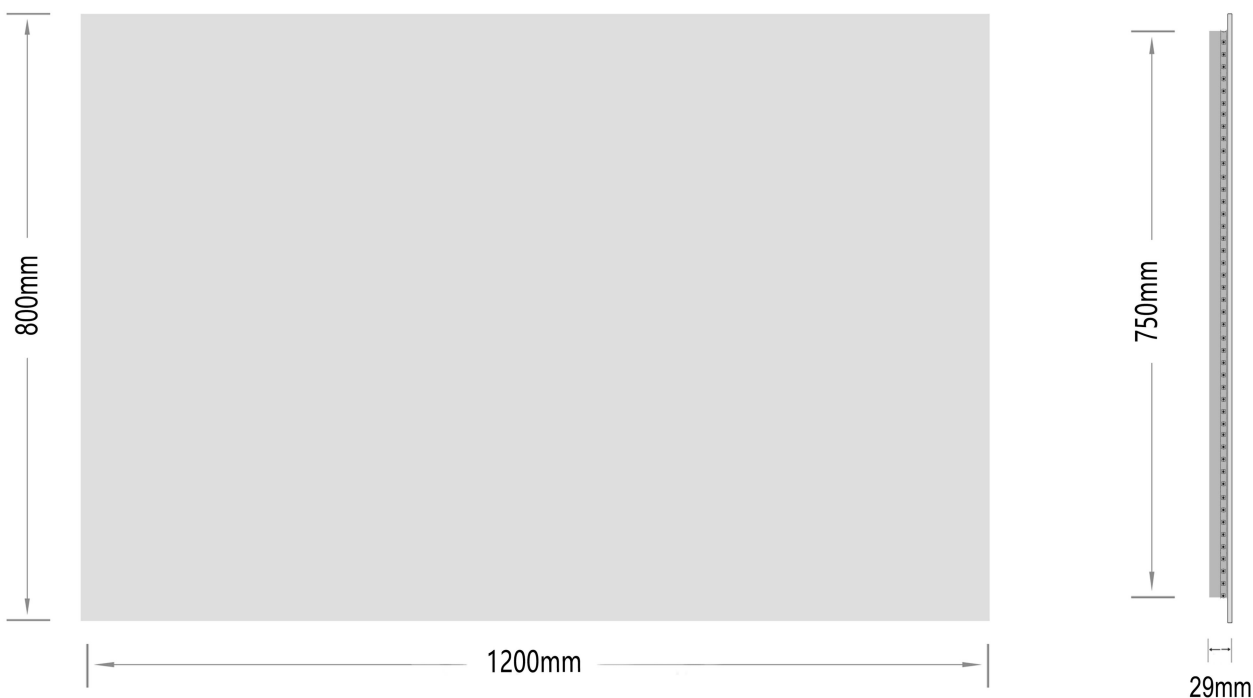

# Mona-1.V 1200x800 nordic-bad

## SPECIFIKATIONER

Strømforsyning	230V/50Hz
Lyskilde	LED
Wattage	48 W
Kelvin	3000K
Ra-Værdi	>95
IP-klasse	IP44
Beskyttelsesklasse	II
Godkendelser	CE/RoHS
Anti-damp	36 W
Lysstyrke	9200 Lumens

**Funktion** Anti-damp

## EMBALLAGE

Yderkasse størrelse	126x7x86 cm
Yderkasse Vægt	G.W.:14.8 KGS/N.W.:12.7 KGS

**Advarsel!** Sluk altid for strømmen under installation og vedligeholdelse!